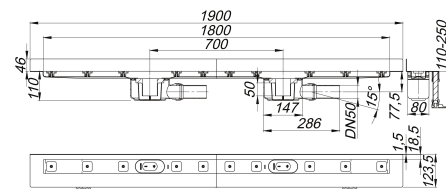

## canaleta de ducha CeraLine W Duo 1800 mm, DN 50

Numero de artículo: 524140

GTIN: 4001636524140

Grupo de descuento: 8

### Descripción:

canaleta de ducha CeraLine W Duo 1800 mm, DN 50

según UNE EN 1253

para el montaje en pared

con dos cazoletas sumidero, tubo de desagüe DN 50 lateral, con articulación esférica, regulable de 0 a 15 grados

equipado con

- pies de montaje y ajuste de altura con rotura de puente acústico
- brida acondicionada con arena para la unión segura con impermeabilizaciones compuestas según y membranas impermeabilizantes según DIN 18534
- sifón antiolor y registro de limpieza, 50 mm de depósito de agua de cierre (según la norma UNE EN 1253)
- tuercas niveladoras
- tapa protectora de obra
- molde tope auxiliar para alicatar
- molde auxiliar para el montaje y sujeción de un perfil metálico
- tubo de desagüe de polipropileno (para unión con tubo PVC es necesario pedir manguito de transición de PP a PVC, DN 50, Art. No. 691125)