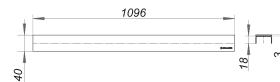

## rejilla lineal CeraLine Diseño acero inoxidable pulido, 1100 mm

Numero de artículo: 523778

GTIN: 4001636523778

Grupo de descuento: 8

### Descripción:

rejilla lineal CeraLine Diseño acero inoxidable pulido, 1100 mm  
rejilla lineal para canaletas de ducha CeraLine,  
adecuada para solados de 5 – 19 mm (incl. adhesivo), ancho 40 mm

material

acero inoxidable 1.4301, con perfil macizo de 3 mm, abrillantado,  
clasificación de carga K 3 (300 kg)