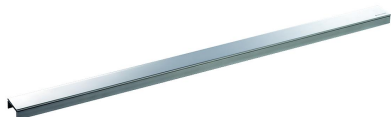

## rejilla lineal CeraLine Diseño acero inoxidable pulido, 1000 mm

Numero de artículo: 523761

GTIN: 4001636523761

Grupo de descuento: 8

### Descripción:

rejilla lineal CeraLine Diseño acero inoxidable pulido, 1000 mm  
rejilla lineal para canaletas de ducha CeraLine,  
adecuada para solados de 5 – 19 mm (incl. adhesivo), ancho 40 mm

material

acero inoxidable 1.4301, con perfil macizo de 3 mm, abrillantado,  
clasificación de carga K 3 (300 kg)