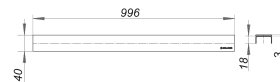

## rejilla lineal CeraLine Diseño acero inoxidable pulido, 1000 mm

Numero de artículo: 523761

GTIN: 4001636523761

Grupo de descuento: 8

### Descripción:

rejilla lineal CeraLine Diseño acero inoxidable pulido, 1000 mm  
rejilla lineal para canaletas de ducha CeraLine,  
adecuada para solados de 5 – 19 mm (incl. adhesivo), ancho 40 mm

material

acero inoxidable 1.4301, con perfil macizo de 3 mm, abrillantado,  
clasificación de carga K 3 (300 kg)