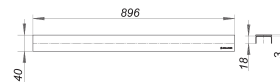

rejilla lineal CeraLine Diseño acero inoxidable pulido, 900 mm

Numero de artículo: 523754

GTIN: 4001636523754

Grupo de descuento: 8

Descripción:

rejilla lineal CeraLine Diseño acero inoxidable pulido, 900 mm
rejilla lineal para canaletas de ducha CeraLine,
adecuada para solados de 5 – 19 mm (incl. adhesivo), ancho 40 mm

material

acero inoxidable 1.4301, con perfil macizo de 3 mm, abrillantado,
clasificación de carga K 3 (300 kg)