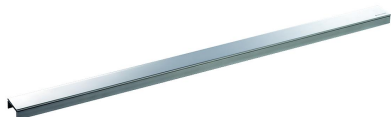

rejilla lineal CeraLine Diseño acero inoxidable pulido, 900 mm

Numero de artículo: 523754

GTIN: 4001636523754

Grupo de descuento: 8

Descripción:

rejilla lineal CeraLine Diseño acero inoxidable pulido, 900 mm
rejilla lineal para canaletas de ducha CeraLine,
adecuada para solados de 5 – 19 mm (incl. adhesivo), ancho 40 mm

material

acero inoxidable 1.4301, con perfil macizo de 3 mm, abrillantado,
clasificación de carga K 3 (300 kg)