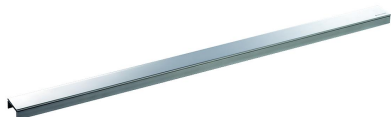

## rejilla lineal CeraLine Diseño acero inoxidable pulido, 800 mm

Numero de artículo: 523747

GTIN: 4001636523747

Grupo de descuento: 8

### Descripción:

rejilla lineal CeraLine Diseño acero inoxidable pulido, 800 mm  
rejilla lineal para canaletas de ducha CeraLine,  
adecuada para solados de 5 – 19 mm (incl. adhesivo), ancho 40 mm

material

acero inoxidable 1.4301, con perfil macizo de 3 mm, abrillantado,  
clasificación de carga K 3 (300 kg)