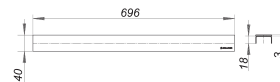

rejilla lineal CeraLine Diseño acero inoxidable pulido, 700 mm

Numero de artículo: 523730

GTIN: 4001636523730

Grupo de descuento: 8

Descripción:

rejilla lineal CeraLine Diseño acero inoxidable pulido, 700 mm
rejilla lineal para canaletas de ducha CeraLine,
adecuada para solados de 5 – 19 mm (incl. adhesivo), ancho 40 mm

material

acero inoxidable 1.4301, con perfil macizo de 3 mm, abrillantado,
clasificación de carga K 3 (300 kg)