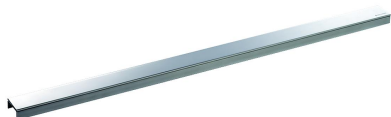

rejilla lineal CeraLine Diseño acero inoxidable pulido, 700 mm

Numero de artículo: 523730

GTIN: 4001636523730

Grupo de descuento: 8

Descripción:

rejilla lineal CeraLine Diseño acero inoxidable pulido, 700 mm
rejilla lineal para canaletas de ducha CeraLine,
adecuada para solados de 5 – 19 mm (incl. adhesivo), ancho 40 mm

material

acero inoxidable 1.4301, con perfil macizo de 3 mm, abrillantado,
clasificación de carga K 3 (300 kg)