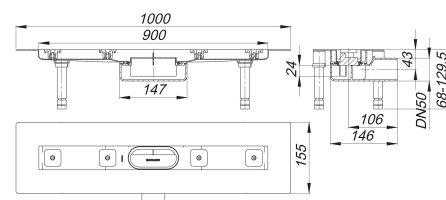

canaleta de ducha CeraLine Nano F 900 mm, DN 50

Numero de artículo: 523600

GTIN: 4001636523600

Grupo de descuento: 8

Descripción:

canaleta de ducha CeraLine Nano F 900 mm, DN 50
para montaje central
con una cazoleta sumidero, tubo de desagüe DN 50 lateral

equipado con

- pies de montaje y ajuste de altura con rotura de puente acústico
- brida acondicionada con arena para la unión segura con impermeabilizaciones compuestas según y membranas impermeabilizantes según DIN 18534
- sifón antiolor y registro de limpieza, 24 mm de depósito de agua de cierre (desviado de la norma UNE EN 1253)
- tuercas niveladoras
- tapa protectora de obra
- molde tope auxiliar para alicatar
- molde auxiliar para el montaje y sujeción de un perfil metálico
- tubo de desagüe de polipropileno (para unión con tubo PVC es necesario pedir manguito de transición de PP a PVC, DN 50, Art. No. 691125)

longitudes intermedias hasta 2000 mm (a partir de 1300 mm siempre con dos cazoletas sumidero).

Longitudes de 600 mm a 1100 mm adecuadas para el sistema de ducha universal Poresta® BFR 75.

Longitudes de 500 mm a 1100 mm adecuadas para el elemento Schedel LINE Dallmer UNIVERSAL.

Capacidades de desagüe según UNE-EN 1253:

| Nominal diameter | Norma del producto | Min. capacidad de evacuación según norma | Nivel de agua según norma |
|------------------|--------------------|--|---------------------------|
| DN 50 | UNE-EN 1253 | 0,80 l/s | 20,00 mm |