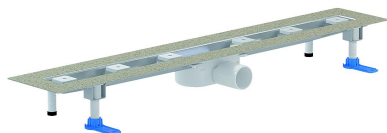

canaleta de ducha CeraLine Nano F 900 mm, DN 50

Numero de artículo: 523600

GTIN: 4001636523600

Grupo de descuento: 8

Descripción:

canaleta de ducha CeraLine Nano F 900 mm, DN 50
para montaje central
con una cazoleta sumidero, tubo de desagüe DN 50 lateral

equipado con

- pies de montaje y ajuste de altura con rotura de puente acústico
- brida acondicionada con arena para la unión segura con impermeabilizaciones compuestas según y membranas impermeabilizantes según DIN 18534
- sifón antiolor y registro de limpieza, 24 mm de depósito de agua de cierre (desviado de la norma UNE EN 1253)
- tuercas niveladoras
- tapa protectora de obra
- molde tope auxiliar para alicatar
- molde auxiliar para el montaje y sujeción de un perfil metálico
- tubo de desagüe de polipropileno (para unión con tubo PVC es necesario pedir manguito de transición de PP a PVC, DN 50, Art. No. 691125)

material

cuerpo canaleta de acero inoxidable 1.4301, cuerpo cazoleta y tubo de desagüe de polipropileno de alta resistencia al impacto

Consúltenos acabados opcionales para sumideros lineales CeraLine Nano F:

longitudes intermedias hasta 2000 mm (a partir de 1300 mm siempre con dos cazoletas sumidero).

Longitudes de 600 mm a 1100 mm adecuadas para el sistema de ducha universal Poresta® BFR 75.

Longitudes de 500 mm a 1100 mm adecuadas para el elemento Schedel LINE Dallmer UNIVERSAL.