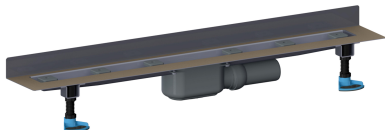

## canaleta de ducha CeraLine Plan W 1200 mm, DN 50

Numero de artículo: 523181

GTIN: 4001636523181

Grupo de descuento: 8

### Descripción:

canaleta de ducha CeraLine Plan W 1200 mm, DN 50

para el montaje en pared

con una cazoleta sumidero, tubo de desagüe DN 50 lateral, con articulación esférica, regulable de 0 a 15 grados

equipado con

- pies de montaje y ajuste de altura con rotura de puente acústico
- brida acondicionada con arena para la unión segura con impermeabilizaciones compuestas según y membranas impermeabilizantes según DIN 18534
- sifón antiolor y registro de limpieza, 30 mm de depósito de agua de cierre (desviado de la norma UNE EN 1253)
- tuercas niveladoras
- tapa protectora de obra
- molde tope auxiliar para alicatar
- molde auxiliar para el montaje y sujeción de un perfil metálico
- tubo de desagüe de polipropileno (para unión con tubo PVC es necesario pedir manguito de transición de PP a PVC, DN 50, Art. No. 691125)

material

cuerpo canaleta de acero inoxidable 1.4301, cuerpo cazoleta y tubo de desagüe de polipropileno de alta resistencia al impacto

Consúltenos acabados opcionales para sumideros lineales CeraLine Plan W: