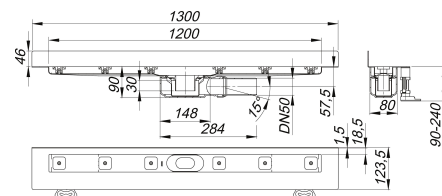

## canaleta de ducha CeraLine Plan W 1200 mm, DN 50

Numero de artículo: 523181

GTIN: 4001636523181

Grupo de descuento: 8

### Descripción:

canaleta de ducha CeraLine Plan W 1200 mm, DN 50

para el montaje en pared

con una cazoleta sumidero, tubo de desagüe DN 50 lateral, con articulación esférica, regulable de 0 a 15 grados

equipado con

- pies de montaje y ajuste de altura con rotura de puente acústico
- brida acondicionada con arena para la unión segura con impermeabilizaciones compuestas según y membranas impermeabilizantes según DIN 18534
- sifón antiolor y registro de limpieza, 30 mm de depósito de agua de cierre (desviado de la norma UNE EN 1253)
- tuercas niveladoras
- tapa protectora de obra
- molde tope auxiliar para alicatar
- molde auxiliar para el montaje y sujeción de un perfil metálico
- tubo de desagüe de polipropileno (para unión con tubo PVC es necesario pedir manguito de transición de PP a PVC, DN 50, Art. No. 691125)

Longitudes de 600 mm a 1100 mm adecuadas para el sistema de ducha universal Poresta® BFR 75.