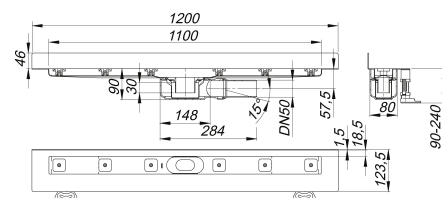

## canaleta de ducha CeraLine Plan W 1100 mm, DN 50

Numero de artículo: 523174

GTIN: 4001636523174

Grupo de descuento: 8

### Descripción:

canaleta de ducha CeraLine Plan W 1100 mm, DN 50

para el montaje en pared

con una cazoleta sumidero, tubo de desagüe DN 50 lateral, con articulación esférica, regulable de 0 a 15 grados

equipado con

- pies de montaje y ajuste de altura con rotura de puente acústico
- brida acondicionada con arena para la unión segura con impermeabilizaciones compuestas según y membranas impermeabilizantes según DIN 18534
- sifón antiolor y registro de limpieza, 30 mm de depósito de agua de cierre (desviado de la norma UNE EN 1253)
- tuercas niveladoras
- tapa protectora de obra
- molde tope auxiliar para alicatar
- molde auxiliar para el montaje y sujeción de un perfil metálico
- tubo de desagüe de polipropileno (para unión con tubo PVC es necesario pedir manguito de transición de PP a PVC, DN 50, Art. No. 691125)

Longitudes de 600 mm a 1100 mm adecuadas para el sistema de ducha universal Poresta® BFR 75.