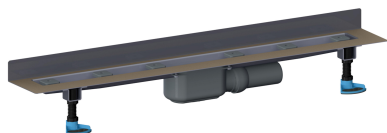

## canaleta de ducha CeraLine Plan W 1100 mm, DN 50

Numero de artículo: 523174

GTIN: 4001636523174

Grupo de descuento: 8

### Descripción:

canaleta de ducha CeraLine Plan W 1100 mm, DN 50

para el montaje en pared

con una cazoleta sumidero, tubo de desagüe DN 50 lateral, con articulación esférica, regulable de 0 a 15 grados

equipado con

- pies de montaje y ajuste de altura con rotura de puente acústico
- brida acondicionada con arena para la unión segura con impermeabilizaciones compuestas según y membranas impermeabilizantes según DIN 18534
- sifón antiolor y registro de limpieza, 30 mm de depósito de agua de cierre (desviado de la norma UNE EN 1253)
- tuercas niveladoras
- tapa protectora de obra
- molde tope auxiliar para alicatar
- molde auxiliar para el montaje y sujeción de un perfil metálico
- tubo de desagüe de polipropileno (para unión con tubo PVC es necesario pedir manguito de transición de PP a PVC, DN 50, Art. No. 691125)

material

cuerpo canaleta de acero inoxidable 1.4301, cuerpo cazoleta y tubo de desagüe de polipropileno de alta resistencia al impacto

Consúltenos acabados opcionales para sumideros lineales CeraLine Plan W: