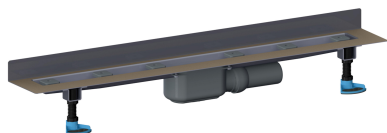

## canaleta de ducha CeraLine Plan W 700 mm, DN 50

Numero de artículo: 523136

GTIN: 4001636523136

Grupo de descuento: 8

### Descripción:

canaleta de ducha CeraLine Plan W 700 mm, DN 50  
para el montaje en pared  
con una cazoleta sumidero, tubo de desagüe DN 50 lateral, con articulación esférica, regulable de 0 a 15 grados

equipado con

- pies de montaje y ajuste de altura con rotura de puente acústico
- brida acondicionada con arena para la unión segura con impermeabilizaciones compuestas según y membranas impermeabilizantes según DIN 18534
- sifón antiolor y registro de limpieza, 30 mm de depósito de agua de cierre (desviado de la norma UNE EN 1253)
- tuercas niveladoras
- tapa protectora de obra
- molde tope auxiliar para alicatar
- molde auxiliar para el montaje y sujeción de un perfil metálico
- tubo de desagüe de polipropileno (para unión con tubo PVC es necesario pedir manguito de transición de PP a PVC, DN 50, Art. No. 691125)

material

cuerpo canaleta de acero inoxidable 1.4301, cuerpo cazoleta y tubo de desagüe de polipropileno de alta resistencia al impacto

Consúltenos acabados opcionales para sumideros lineales CeraLine Plan W: