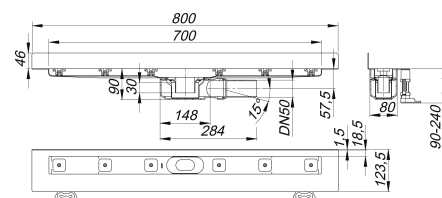

## canaleta de ducha CeraLine Plan W 700 mm, DN 50

Numero de artículo: 523136

GTIN: 4001636523136

Grupo de descuento: 8

### Descripción:

canaleta de ducha CeraLine Plan W 700 mm, DN 50  
para el montaje en pared  
con una cazoleta sumidero, tubo de desagüe DN 50 lateral, con articulación esférica, regulable de 0 a 15 grados

Longitudes de 600 mm a 1100 mm adecuadas para el sistema de ducha universal Poresta® BFR 75.