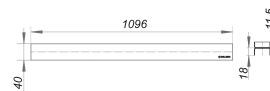

rejilla lineal CeraLine Individual, 1100 mm

Numero de artículo: 520784

GTIN: 4001636520784

Grupo de descuento: 8

Descripción:

rejilla lineal CeraLine Individual, 1100 mm

rejilla lineal para canaletas de ducha CeraLine,

adecuada para recibir solados personalizados de 16 – 30 mm (incl. adhesivo), ancho 40 mm

material

acero inoxidable 1.4301, clasificación de carga K 3 (300 kg)

1100 mm