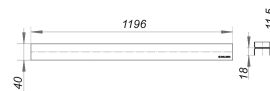

rejilla lineal CeraLine Individual, 1200 mm

Numero de artículo: 520777

GTIN: 4001636520777

Grupo de descuento: 8

Descripción:

rejilla lineal CeraLine Individual, 1200 mm
rejilla lineal para canaletas de ducha CeraLine,
adecuada para recibir solados personalizados de 16 – 30 mm (incl. adhesivo), ancho 40 mm

material

acero inoxidable 1.4301, clasificación de carga K 3 (300 kg)

1200 mm