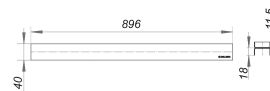

rejilla lineal CeraLine Individual, 900 mm

Numero de artículo: 520753

GTIN: 4001636520753

Grupo de descuento: 8

Descripción:

rejilla lineal CeraLine Individual, 900 mm

rejilla lineal para canaletas de ducha CeraLine,

adecuada para recibir solados personalizados de 16 – 30 mm (incl. adhesivo), ancho 40 mm

material

acero inoxidable 1.4301, clasificación de carga K 3 (300 kg)

900 mm