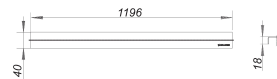

## rejilla lineal CeraLine Estándar, 1200 mm

Numero de artículo: 520579

GTIN: 4001636520579

Grupo de descuento: 8

### Descripción:

rejilla lineal CeraLine Estándar, 1200 mm  
rejilla lineal para canaletas de ducha CeraLine,  
adecuada para solados de 2 – 16 mm (incl. adhesivo), ancho 40 mm

material

acero inoxidable 1.4301, clasificación de carga K 3 (300 kg)

1200 mm