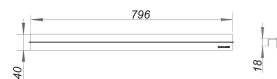

## rejilla lineal CeraLine Estándar, 800 mm

Numero de artículo: 520548

GTIN: 4001636520548

Grupo de descuento: 8

### Descripción:

rejilla lineal CeraLine Estándar, 800 mm  
rejilla lineal para canaletas de ducha CeraLine,  
adecuada para solados de 2 – 16 mm (incl. adhesivo), ancho 40 mm

material

acero inoxidable 1.4301, clasificación de carga K 3 (300 kg)

800 mm