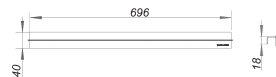

rejilla lineal CeraLine Estándar, 700 mm

Numero de artículo: 520531

GTIN: 4001636520531

Grupo de descuento: 8

Descripción:

rejilla lineal CeraLine Estándar, 700 mm
rejilla lineal para canaletas de ducha CeraLine,
adecuada para solados de 2 – 16 mm (incl. adhesivo), ancho 40 mm

material

acero inoxidable 1.4301, clasificación de carga K 3 (300 kg)

700 mm