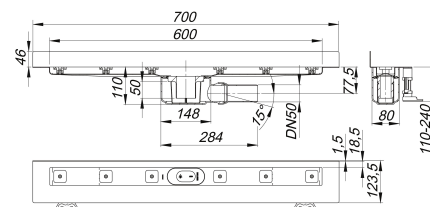

## canaleta de ducha CeraLine W 600 mm, DN 50

Numero de artículo: 520128

GTIN: 4001636520128

Grupo de descuento: 8

### Descripción:

canaleta de ducha CeraLine W 600 mm, DN 50

según UNE EN 1253

para el montaje en pared

con una cazoleta sumidero, tubo de desagüe DN 50 lateral, con articulación esférica, regulable de 0 a 15 grados

material

cuerpo canaleta de acero inoxidable 1.4301,

cuerpo cazoleta y tubo de desagüe de polipropileno de alta resistencia al impacto

Consúltenos acabados opcionales para sumideros lineales CeraLine W:

- longitudes intermedias hasta 1200 mm
- posibilidad de elevar la brida en vertical hasta por 3 caras
- para revestimientos de piedra natural ampliamos el espacio entre la brida y el canal de evacuación.

Longitudes de 600 mm a 1100 mm adecuadas para el sistema de ducha universal Poresta® BFR 75.