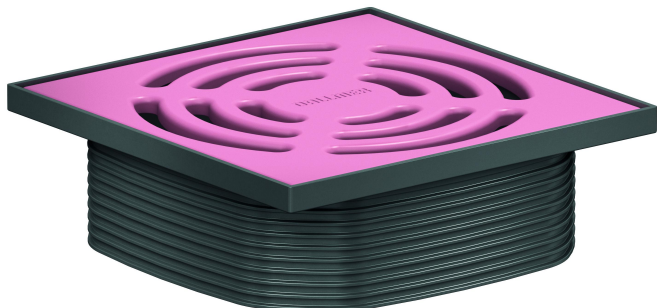

## Prolongador DalIDrain Pure, rosa claro, 120 x 120 mm

---

Numero de artículo: 518323

GTIN: 4001636518323

Grupo de descuento: 6

---

---

### Descripción:

Prolongador DalIDrain Pure, rosa claro, 120 x 120 mm

Prolongador con rejilla de acero inoxidable en marco de plástico, adecuado para las cazoletas sumidero DalIDrain y el elemento de elevación DalIDrain.

#### EQUIPADO CON:

- rejilla de acero inoxidable lacado mate de color, marco de plástico gris oscuro
- con ayuda de posicionamiento regulable en sentido lateral +/- 9,5 mm
- suplemento prolongador recortable para solados de 10 a 36 mm (incl. adhesivo)