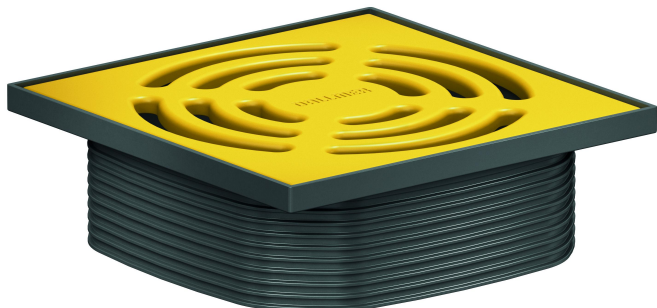

Prolongador DalIDrain Pure, amarillo zinc, 120 x 120 mm

Numero de artículo: 518316

GTIN: 4001636518316

Grupo de descuento: 6

Descripción:

Prolongador DalIDrain Pure, amarillo zinc, 120 x 120 mm

Prolongador con rejilla de acero inoxidable en marco de plástico, adecuado para las cazoletas sumidero DalIDrain y el elemento de elevación DalIDrain.

EQUIPADO CON:

- rejilla de acero inoxidable lacado mate de color, marco de plástico gris oscuro
- con ayuda de posicionamiento regulable en sentido lateral +/- 9,5 mm
- suplemento prolongador recortable para solados de 10 a 36 mm (incl. adhesivo)

MATERIAL

Rejilla de acero inoxidable 1.4301, clasificación de carga K 3 (300 kg); suplemento prolongador y marco de ABS