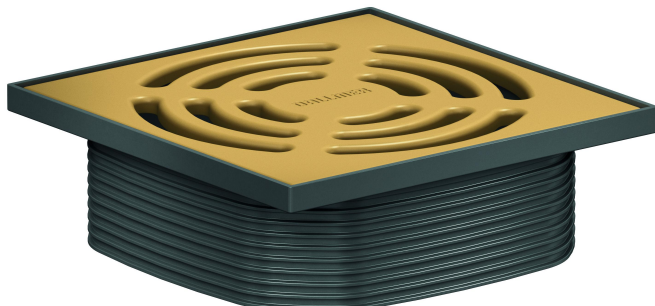

## Prolongador DalIDrain Pure, beige, 120 x 120 mm

Numero de artículo: 518170

GTIN: 4001636518170

Grupo de descuento: 6

### Descripción:

Prolongador DalIDrain Pure, beige, 120 x 120 mm

Prolongador con rejilla de acero inoxidable en marco de plástico, adecuado para las cazoletas sumidero DalIDrain y el elemento de elevación DalIDrain.

#### EQUIPADO CON:

- rejilla de acero inoxidable lacado mate de color, marco de plástico gris oscuro
- con ayuda de posicionamiento regulable en sentido lateral +/- 9,5 mm
- suplemento prolongador recortable para solados de 10 a 36 mm (incl. adhesivo)

#### MATERIAL

Rejilla de acero inoxidable 1.4301, clasificación de carga K 3 (300 kg); suplemento prolongador y marco de ABS