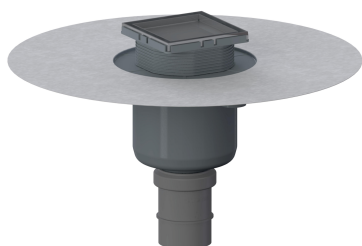

Sumidero DalIDrain Individual vertical OM, DN 50/DN 100, 100 x 100 mm

Numero de artículo: 517678

GTIN

Grupo de descuento: 6

Descripción:

Sumidero DalIDrain Individual vertical OM, DN 50/DN 100, 100 x 100 mm según UNE EN 1253

Sumidero, incluido prolongador Individual con marco de acero inoxidable para alicatar con solados personalizados. Tubo de desagüe DN 50/DN 100 vertical.

Equipado con:

- soporte de baldosa y marco de acero inoxidable
- anclaje para recrecido integrado
- babero de impermeabilización flexible, encajable, para la unión segura con impermeabilizaciones compuestas y membranas impermeabilizantes según DIN 18534
- sifón antiolor de dos piezas, completamente extraíble para su limpieza, 50 mm de sello hidráulico (según la norma UNE EN 1253)
- tapa protectora de obra
- tres pies de montaje con desacople acústico para la fijación y el ajuste de altura 47-250 mm
- tubo de desagüe de polipropileno (para unión con tubo PVC es necesario pedir manguito de transición de PP a PVC, DN 50, Art. No. 691125)
- prolongador adecuado para solados de 11 a 36 mm (incl. adhesivo)

Material

Cazoleta sumidero y tubo de desagüe de polipropileno de alta resistencia al impacto; soporte de baldosa de acero inoxidable 1.4301; suplemento prolongador de ABS, marco de acero inoxidable 1.4301

Juego preconfeccionado compuesto por los nº ref. 517272 + 517234 + 517340.

Prolongador con ayuda de posicionamiento regulable en sentido lateral +/- 3,5 mm.

Se puede utilizar con el collarín cortafuego e insonorizante 2 (Nº ref. 515025) o collarín cortafuego 12 (Nº ref. 515438).