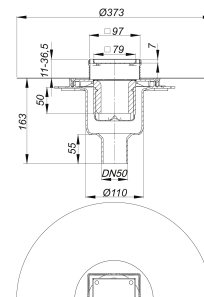

Sumidero DalIDrain Individual vertical OM, DN 50/DN 100, 100 x 100 mm

Numero de artículo: 517678

GTIN

Grupo de descuento: 6

Descripción:

Sumidero DalIDrain Individual vertical OM, DN 50/DN 100, 100 x 100 mm según UNE EN 1253

Sumidero, incluido prolongador Individual con marco de acero inoxidable para alicatar con solados personalizados. Tubo de desagüe DN 50/DN 100 vertical.

Equipado con:

- soporte de baldosa y marco de acero inoxidable
- anclaje para recrecido integrado
- babero de impermeabilización flexible, encajable, para la unión segura con impermeabilizaciones compuestas y membranas impermeabilizantes según DIN 18534
- sifón antiolor de dos piezas, completamente extraíble para su limpieza, 50 mm de sello hidráulico (según la norma UNE EN 1253)
- tapa protectora de obra
- tres pies de montaje con desacople acústico para la fijación y el ajuste de altura 47-250 mm
- tubo de desagüe de polipropileno (para unión con tubo PVC es necesario pedir manguito de transición de PP a PVC, DN 50, Art. No. 691125)
- prolongador adecuado para solados de 11 a 36 mm (incl. adhesivo)

Capacidades de desagüe según UNE-EN 1253:

Nominal diameter	Norma del producto	Capacidad de evacuación a una altura de agua 10 mm	Capacidad de evacuación a una altura de agua 20 mm	Capacidad de evacuación a una altura de agua 30 mm	Min. capacidad de evacuación según norma	Nivel de agua según norma
DN 50	UNE-EN 1253	0,72 l/s	1,30 l/s	1,35 l/s	0,80 l/s	20,00 mm