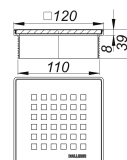

Prolongador DalIDrain Select Quadra, 120 x 120 mm

Numero de artículo: 517418

GTIN: 4001636517418

Grupo de descuento: 6

Descripción:

Prolongador DalIDrain Select Quadra, 120 x 120 mm

Prolongador con rejilla de diseño Quadra maciza de acero inoxidable en marco de acero inoxidable, adecuado para las cazoletas sumidero y el elemento de elevación DalIDrain. EQUIPADO CON: – rejilla y marco de acero inoxidable – suplemento prolongador recortable para solados de 10 a 36 mm (incl. adhesivo) MATERIAL Rejilla de acero inoxidable 1.4404, maciza 5 mm, clasificación de carga L 15 (1,5 t); suplemento prolongador de ABS, marco de acero inoxidable 1.4301

Con ayuda de posicionamiento regulable en sentido lateral +/- 9,5 mm.