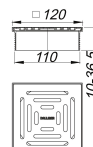

Prolongador DalIDrain Pure, 120 x 120 mm

Numero de artículo: 517289

GTIN: 4001636517289

Grupo de descuento: 6

Descripción:

Prolongador DalIDrain Pure, 120 x 120 mm

Prolongador con rejilla de acero inoxidable en marco de plástico, adecuado para las cazoletas sumidero DalIDrain y el elemento de elevación DalIDrain. EQUIPADO CON: – rejilla de acero inoxidable, marco de plástico – suplemento prolongador recortable para solados de 10 a 36 mm (incl. adhesivo) MATERIAL Rejilla de acero inoxidable 1.4301, clasificación de carga K 3 (300 kg); suplemento prolongador y marco de ABS

Con ayuda de posicionamiento regulable en sentido lateral +/- 9,5 mm.

Recambios: