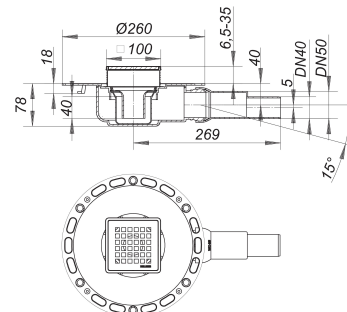

sumidero TistoPlan Quadra 10, DN 40/DN 50, 100 x 100 mm

Numero de artículo: 514301

GTIN: 4001636514301

Grupo de descuento: 5

Descripción:

sumidero TistoPlan Quadra 10, DN 40/DN 50, 100 x 100 mm

según UNE EN 1253 (certificado de homologación)

tubo de desagüe DN 40/DN 50 lateral, con articulación esférica, regulable de 0 a 15 grados

equipado con

- brida recubierta con textil no tejido
- babero de impermeabilización Tisto
- sifón antiolor y registro de limpieza, 40 mm de depósito de agua de cierre (desviado de la norma UNE EN 1253)
- tapa protectora de obra
- prolongador regulable en altura
- tubo de desagüe de polipropileno (para unión con tubo PVC es necesario pedir manguito de transición de PP a PVC, DN 50, Art. No. 691125)

material

polipropileno de alta resistencia al impacto

rejilla de acero inoxidable 1.4301, clasificación de carga K 3 (300 kg)

rejilla de diseño Quadra, acero inoxidable 1.4301, marco de acero inoxidable 1.4301, 100 x 100 mm

Recambios:

495587 prolongador con marco TS 10, 100 x 100