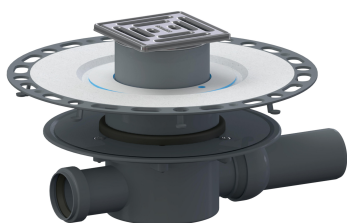

sumidero para capa de mortero fina 42 VC, DN 50, 100 x 100 mm

Numero de artículo: 513199

GTIN: 4001636513199

Grupo de descuento: 5

Descripción:

sumidero para capa de mortero fina 42 VC, DN 50, 100 x 100 mm

sumidero completo integrado por cazoleta sumidero 42 S, elemento de elevación TistoDrain S 10 y un prolongador con regulación continua hasta 40 mm en altura y hasta +/- 5,5 mm en sentido lateral.

con prolongador VC 10 (marco de acero inoxidable 1.4301), 100 x 100 mm

Capacidades de desagüe según UNE-EN 1253:

Nominal diameter	Norma del producto	Min. capacidad de evacuación según norma	Nivel de agua según norma
DN 50	UNE-EN 1253	0,80 l/s	20,00 mm

Recambios:

400352 prolongador VC 10, 100 x 100 mm

420022 cazoleta sumidero 42 S, toma alimentaci

495044 vaso sifón para cazoleta sumidero 42

495075 junta de retención CeraDrain S 10

495082 alojamiento del marco CeraDrain/TistoDr

513168 elemento de elevación TistoDrain S 10