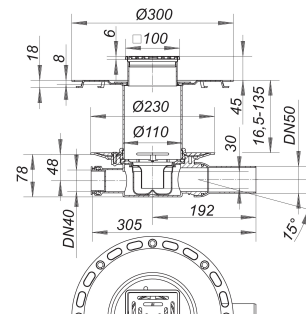

sumidero para capa de mortero fina 42 VC, DN 50, 100 x 100 mm

Numero de artículo: 513199

GTIN: 4001636513199

Grupo de descuento: 5

Descripción:

sumidero para capa de mortero fina 42 VC, DN 50, 100 x 100 mm

sumidero completo integrado por cazoleta sumidero 42 S, elemento de elevación TistoDrain S 10 y un prolongador con regulación continua hasta 40 mm en altura y hasta +/- 5,5 mm en sentido lateral.

con prolongador VC 10 (marco de acero inoxidable 1.4301), 100 x 100 mm

Capacidades de desagüe según UNE-EN 1253:

Nominal diameter	Norma del producto	Min. capacidad de evacuación según norma	Nivel de agua según norma
DN 50	UNE-EN 1253	0,80 l/s	20,00 mm

Recambios:

400352 prolongador VC 10, 100 x 100 mm

513304 membrana Tisto S 10