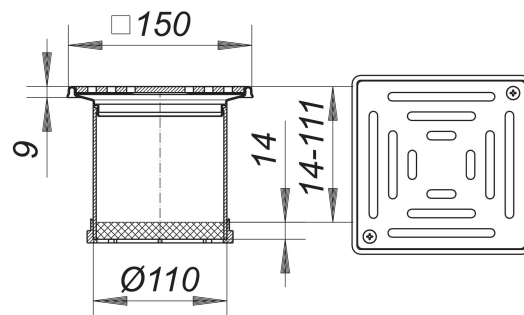

prolongador SES 10, rejilla maciza, atornillada, 150 x 150 mm

Numero de artículo: 510143

GTIN: 4001636510143

Grupo de descuento: 3

Descripción:

prolongador SES 10, rejilla maciza, atornillada, 150 x 150 mm

adecuado para las cazoletas sumidero 40, 42 y 46, cazoletas sumidero 83 y 84 para terrazas, elementos de desagüe para sumideros de ático, y elementos de elevación 85;

suplemento prolongador de ABS, prolongable con tubo de alta temperatura HT de DN 100, marco de acero inoxidable 1.4301, 150 x 150 mm

rejilla de acero inoxidable 1.4404, maciza 5 mm, atornillada, clasificación de carga L 15 (1,5 t)

Some of these gratings can be supplied with d: 103 mm spigot where its use is allowed. Please enquire.

Recambios:

495013 anillo de desagüe S 10