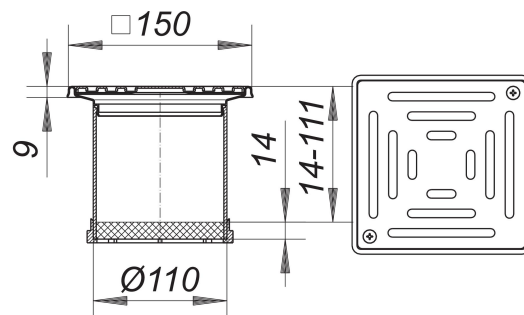

prolongador SEN 10, rejilla atornillada, 150 x 150 mm

Numero de artículo: 510136

GTIN: 4001636510136

Grupo de descuento: 3

Descripción:

prolongador SEN 10, rejilla atornillada, 150 x 150 mm

adecuado para las cazoletas sumidero 40, 42 y 46, cazoletas sumidero 83 y 84 para terrazas, elementos de desagüe para sumideros de ático, y elementos de elevación 85;

suplemento prolongador de ABS, prolongable con tubo de alta temperatura HT de DN 100, marco de acero inoxidable 1.4301, 150 x 150 mm

rejilla de acero inoxidable 1.4301, atornillada, clasificación de carga K 3 (300 kg)

Some of these gratings can be supplied with d: 103 mm spigot where its use is allowed. Please enquire.

Recambios:

495013 anillo de desagüe S 10