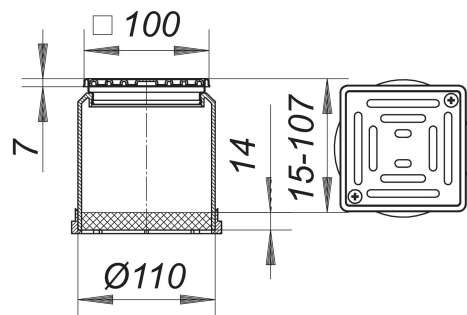

## prolongador ECN 10, rejilla atornillada, 100 x 100 mm

Numero de artículo: 510082

GTIN: 4001636510082

Grupo de descuento: 3

### Descripción:

prolongador ECN 10, rejilla atornillada, 100 x 100 mm

adecuado para las cazoletas sumidero 40, 42 y 46, cazoletas sumidero 83 y 84 para terrazas, elementos de desagüe para sumideros de ático, y elementos de elevación 85;

suplemento prolongador de polipropileno, prolongable con tubo de alta temperatura HT de DN 100, marco de acero inoxidable 1.4301, 100 x 100 mm, rejilla de acero inoxidable 1.4301,

clasificación de carga K 3 (300 kg)