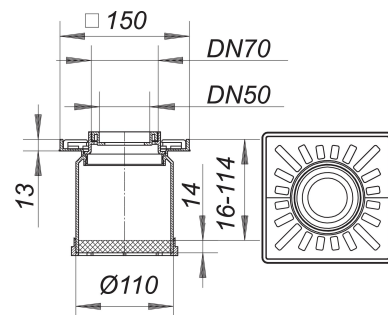

## prolongador KR 10, rejilla con inserción para bajante, 150 x 150 mm

Numero de artículo: 510068

GTIN: 4001636510068

Grupo de descuento: 3

### Descripción:

prolongador KR 10, rejilla con inserción para bajante, 150 x 150 mm

adecuado para las cazoletas sumidero 40, 42 y 46, cazoletas sumidero 83 y 84 para terrazas, elementos de desagüe para sumideros de ático, y elementos de elevación 85;

suplemento prolongador de polipropileno, prolongable con tubo de alta temperatura HT en DN 100, de dos piezas con inserción para bajante de 50 – 75 mm, marco de polipropileno, 150 x 150 mm, rejilla de polipropileno