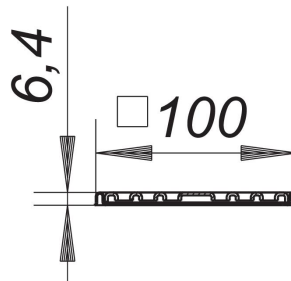

## rejilla RENO, 100 x 100 mm

Numero de artículo: 504029

GTIN: 4001636504029

Grupo de descuento: 3

### Descripción:

rejilla RENO, 100 x 100 mm

con rejilla, para montaje en nuevos solados con sumideros ya existentes

marco de acero inoxidable 1.4301

rejilla de acero inoxidable 1.4301, clasificación de carga K 3 (300 kg)