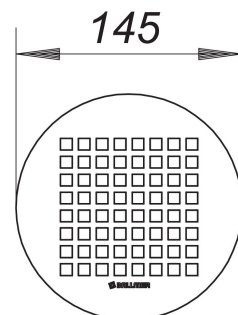

## rejilla Quadra d:~145~mm

Numero de artículo: 502247

GTIN: 4001636502247

Grupo de descuento: 3

### Descripción:

rejilla Quadra d:~145~mm

rejilla de diseño, superficie pulida mate, con orificios de desagüe cuadrados

material

acero inoxidable 1.4301, maciza 5 mm

adecuada para los prolongadores con marco con una medida de marco de d: 155 mm y platos de ducha de piedra natural de una pieza