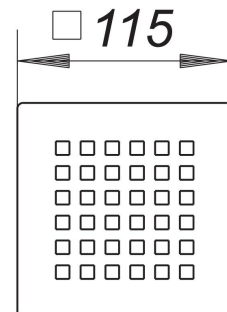

## rejilla Quadra 115

Numero de artículo: 501585

GTIN: 4001636501585

Grupo de descuento: 3

### Descripción:

rejilla Quadra 115

rejilla de diseño, superficie pulida mate, con orificios de desagüe cuadrados

material

acero inoxidable 1.4301, maciza 5 mm

adecuada para los prolongadores con marco con una medida del marco de 120-x-120-mm