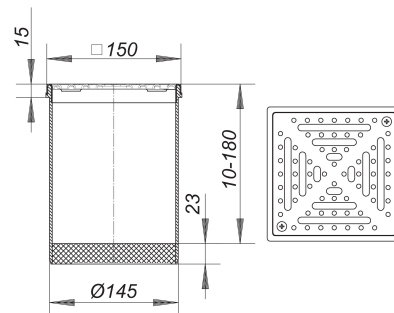

## prolongador RHS 15, rejilla 1,5 mm, antideslizante, atornillada, 150 x 150 mm

Numero de artículo: 500434

GTIN: 4001636500434

Grupo de descuento: 3

### Descripción:

prolongador RHS 15, rejilla 1,5 mm, antideslizante, atornillada, 150 x 150 mm

adecuado para las cazoletas sumidero 54, 55, 57, 58, 61 y 61/1

suplemento prolongador de polipropileno, marco de acero inoxidable 1.4301, 150 x 150 mm