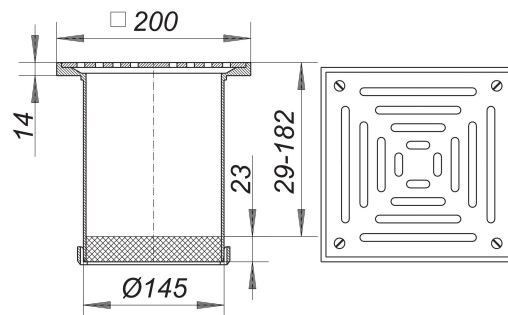

prolongador para terrazas GES 15, 200 x 200 mm

Numero de artículo: 500328

GTIN: 4001636500328

Grupo de descuento: 3

Descripción:

prolongador para terrazas GES 15, 200 x 200 mm

adecuado para los sumideros para cubiertas 62, 64 y elementos de elevación 630 material: polipropileno de alta resistencia al impacto marco de polipropileno, 200 x 200 mm, rejilla de acero inoxidable 1.4404, maciza 5 mm, atornillada, clasificación de carga L 15 (1,5 t) Nuestra gama de accesorios incluye otros prolongadores. En caso de tener alguna petición especial, rogamos nos consulten.

Recambios:

590084 anillo de soporte, blanco