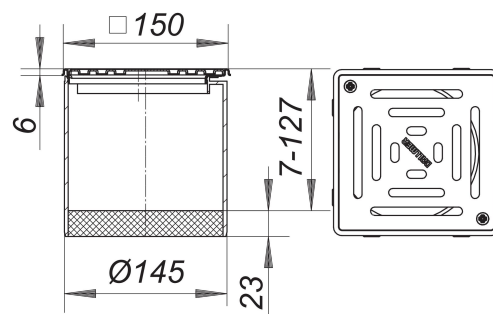

prolongador VEN 15, regulable en sentido lateral, rejilla atornillada, 150 x 150 mm

Numero de artículo: 500243

GTIN: 4001636500243

Grupo de descuento: 3

Descripción:

prolongador VEN 15, regulable en sentido lateral, rejilla atornillada, 150 x 150 mm

adecuados para las cazoletas sumidero 54, 55, 57, 58, 61 y 61/1

suplemento prolongador de polipropileno, marco de acero inoxidable 1.4301, 150 x 150 mm, regulable en sentido lateral +/- 15 mm

rejilla de acero inoxidable 1.4301, atornillada, clasificación de carga K 3 (300 kg)