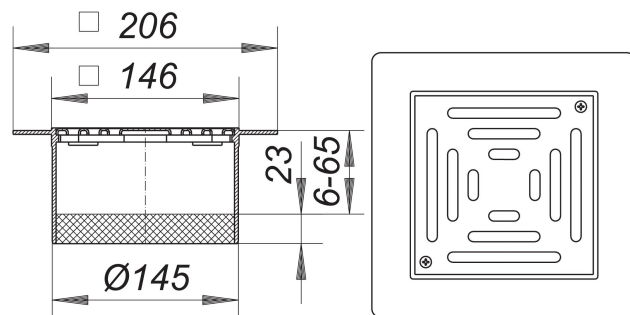

prolongador PVC-EN 15, rejilla atornillada, 150 x 150 mm

Numero de artículo: 500236

GTIN: 4001636500236

Grupo de descuento: 3

Descripción:

prolongador PVC-EN 15, rejilla atornillada, 150 x 150 mm

adecuados para las cazoletas sumidero 54, 55, 57, 58, 61 y 61/1 con brida para suelos con recubrimientos plásticos suplemento prolongador de PVC, marco de PVC, 150 x 150 mm

rejilla de acero inoxidable 1.4301, atornillada, clasificación de carga K 3 (300 kg)

Hay que sellarlo contra el retorno.