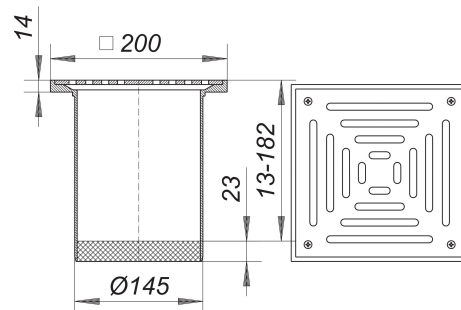

prolongador GES 15, rejilla maciza, atornillada, 200 x 200 mm

Numero de artículo: 500205

GTIN: 4001636500205

Grupo de descuento: 3

Descripción:

prolongador GES 15, rejilla maciza, atornillada, 200 x 200 mm

adecuado para las cazoletas sumidero 54, 55, 57, 58, 61 y 61/1 suplemento prolongador de polipropileno, marco de polipropileno, 200 x 200 mm, rejilla de acero inoxidable 1.4404, maciza 5 mm, atornillada, clasificación de carga L 15 (1,5 t)

Recambios:

501202 rejilla ES 190, maciza, 190 x 190 mm