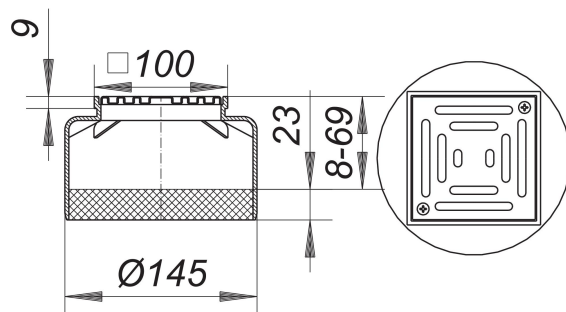

prolongador EN 15, rejilla atornillada, 100 x 100 mm

Numero de artículo: 500083

GTIN: 4001636500083

Grupo de descuento: 3

Descripción:

prolongador EN 15, rejilla atornillada, 100 x 100 mm

adecuado para las cazoletas sumidero 54, 55, 57, 58, 61 y 61/1 suplemento prolongador de polipropileno, marco de polipropileno, 100 x 100 mm

rejilla de acero inoxidable 1.4301, atornillada, clasificación de carga K 3 (300 kg)