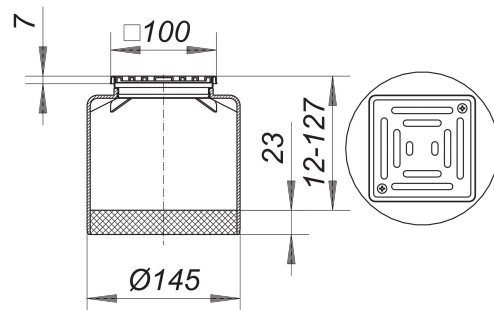

## prolongador ECN 15, rejilla atornillada, 100 x 100 mm

Numero de artículo: 500076

GTIN: 4001636500076

Grupo de descuento: 3

### Descripción:

prolongador ECN 15, rejilla atornillada, 100 x 100 mm

adecuados para las cazoletas sumidero 54, 55, 57, 58, 61 y 61/1 suplemento prolongador de polipropileno, marco de acero inoxidable 1.4301, 100 x 100 mm

rejilla de acero inoxidable 1.4301, atornillada, clasificación de carga K 3 (300 kg)