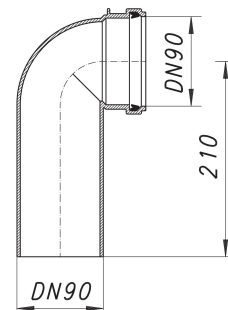

## codo unión baño suspendido 88, DN 90 x DN 90

Numero de artículo: 320087

GTIN: 4001636320087

Grupo de descuento: 2

### Descripción:

codo unión baño suspendido 88, DN 90 x DN 90

205 a 235 mm de largo equipado con: – junta labial – tapa protectora de obra material: PE-HD, soldable