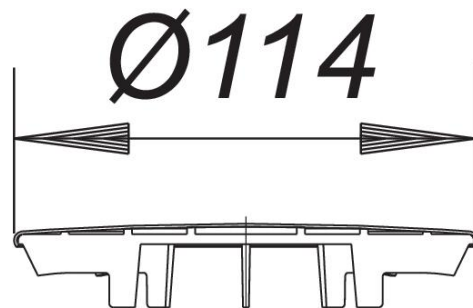

tapa embellecedora ORIO, acero inoxidable

Numero de artículo: 160706

GTIN: 4001636160706

Grupo de descuento: 1

Descripción:

tapa embellecedora ORIO, acero inoxidable
plástico, pintado o en acero inoxidable

Recambios:

160294 válvula para platos de ducha ORIO 60, t