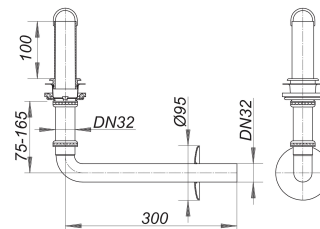

codo de conexión 320 PC CR, 1 1/4" x DN 32

Numero de artículo: 140333

GTIN: 4001636140333

Grupo de descuento: 1

Descripción:

codo de conexión 320 PC CR, 1 1/4" x DN 32

adecuado para los sifones para empotrar 300, 300 PC y 310

latón cromado, con tubo de inmersión ajustable en altura, válvula para tubo rebosadero y embellecedor de acero inoxidable \varnothing 95 mm

Recambios:

130211 sifón para empotrar 300 CR, 1 1/4" x DN

130242 sifón para empotrar 300 KS, 1 1/4" x DN

130327 sifón para empotrar 310 CR, 1 1/4" x DN

140005 codo de conexión 320, 1 1/4" x DN 32