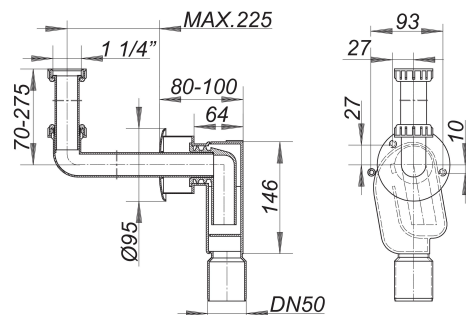

sifón para empotrar 300 KS, 1 1/4" x DN 50

Numero de artículo: 130242

GTIN: 4001636130242

Grupo de descuento: 1

Descripción:

sifón para empotrar 300 KS, 1 1/4" x DN 50

según UNE 19541 equipado con: – carcasa pequeña favorable al flujo – codo ajustable en altura – embellecedor – vaso antiolor extraíble

material: carcasa del sifón de polipropileno de alta resistencia al impacto

codo de polipropileno, blanco, embellecedor de ABS, blanco

Recambios:

140333 codo de conexión 320 PC CR, 1 1/4" x DN

143020 vaso sifón para empotrar para 300, 310