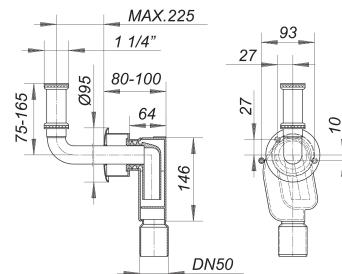

## sifón para empotrar 300 CR, 1 1/4" x DN 50

Numero de artículo: 130228

GTIN: 4001636130228

Grupo de descuento: 1

### Descripción:

sifón para empotrar 300 CR, 1 1/4" x DN 50

según UNE 19541 equipado con: – carcasa pequeña favorable al flujo – codo ajustable en altura – embellecedor – vaso antiolor extraíble

material: carcasa del sifón de polipropileno de alta resistencia al impacto

### Recambios:

140005 codo de conexión 320, 1 1/4" x DN 32

143020 vaso sifón para empotrar para 300, 310