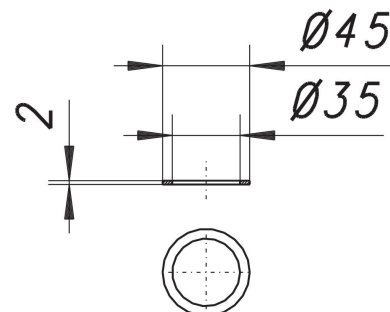

junta plana, caucho, 1 1/2

Numero de artículo: 090096

GTIN: 4001636090096

Grupo de descuento: 1

Descripción:

junta plana, caucho, 1 1/2

junta plana, caucho

para diversos sifones y componentes de sifón con tuerca de racor/conexión para válvula de 1 1/2