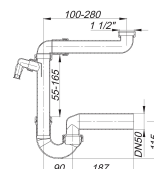

## sifón compacto 121, 1 1/2" x DN 40/DN 50

Numero de artículo: 040237

GTIN: 4001636040237

Grupo de descuento: 1

### Descripción:

sifón compacto 121, 1 1/2" x DN 40/DN 50

según UNE EN 274 equipado con: – codo de desagüe regulable con articulación esférica – racor compacto para montaje en un mínimo espacio – 1 conexión para aparatos de lavado material: polipropileno de alta resistencia al impacto