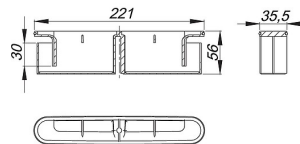

27. June 2019

DALLMER**trap insert DallFlex Plan**

Product No. **535511**
 EAN: 4001636535511
 Discount group: 11

spare part for drain body DallFlex Plan and drain body CeraWall Plan

Product No.	Description	Dimensions
537157	Drain body CeraFlex Plan, DN 40	DN 40
536501	drain body DallFlex Duo Plan, DN 40	DN 40
539311	Drain body DallFlex Plan EPS assembled, DN 40	DN 40
539014	Drain body DallFlex Plan, DN 40	DN 40
540133	shower underlay DallFlex Compact Plan, DN 40, 0,9 x 0,9 m	DN 40, 0,9 x 0,9 m
540195	shower underlay DallFlex Compact Plan, DN 40, 0,9 x 1,2 m	DN 40, 0,9 x 1,2 m
540171	shower underlay DallFlex Compact Plan, DN 40, 1 x 1 m	DN 40, 1 x 1 m
540188	shower underlay DallFlex Compact Plan, DN 40, 1,2 x 1,2 m	DN 40, 1,2 x 1,2 m
540089	shower underlay DallFlex Floor Plan D, DN 40, 0,9 x 0,9 m	DN 40, 0,9 x 0,9 m
540119	shower underlay DallFlex Floor Plan D, DN 40, 0,9 x 1,2 m	DN 40, 0,9 x 1,2 m
540096	shower underlay DallFlex Floor Plan D, DN 40, 1 x 1 m	DN 40, 1 x 1 m
540102	shower underlay DallFlex Floor Plan D, DN 40, 1,2 x 1,2 m	DN 40, 1,2 x 1,2 m
540003	shower underlay DallFlex Wall Plan, DN 40, 0,9 x 0,9 m	DN 40, 0,9 x 0,9 m
540041	shower underlay DallFlex Wall Plan, DN 40, 0,9 x 1,2 m	DN 40, 0,9 x 1,2 m
540010	shower underlay DallFlex Wall Plan, DN 40, 1 x 1 m	DN 40, 1 x 1 m
540027	shower underlay DallFlex Wall Plan, DN 40, 1,2 x 1,2 m	DN 40, 1,2 x 1,2 m