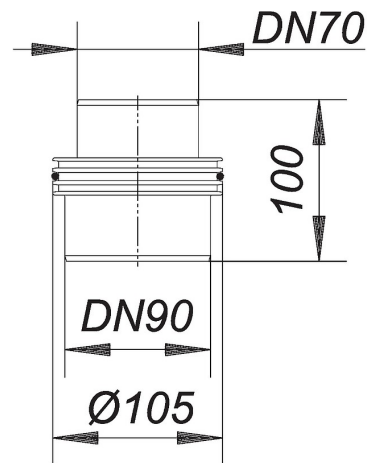

27. Juni 2019

Einschubstutzen zu Rohrbelüfter 900, DN 70/DN 90

Artikel Nr. **850614**
 GTIN/EAN: 4001636850614
 Rabattgruppe: 4

zum Anschluss von Rohrbelüfter 900 an Abwasserleitungen DN 70 und DN 90

Zubehör

Artikel Nr.	Bezeichnung	Abmessungen
850201	Rohrbelüfter 900, DN 100	DN 100