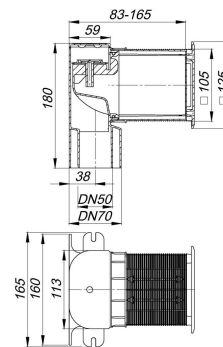

21. Mai 2022

**Rohrbelüfter DallVent WE, weiß, DN 50/DN 70**

Artikel Nr. **850140**  
 GTIN/EAN: 4001636850140  
 Rabattgruppe: 4

nach EN 12380  
 zur Belüftung von Abwasserleitungen

**Ausführung:**

- zum Wandeinbau im Nass- und Trockenbau
- ablängbarer Bauschutzkasten/Schalungsgehäuse
- flächenbündige Abdeckung 125 x 125 mm mit integrierten Lüftungsöffnungen
- Ventileinsatz zur Inspektion und zur einfachen Revision der Anschlussleitung herausnehmbar
- direkt anschließbar an Abwasserleitungen DN 50 und DN 70

**Material:**

ABS/Polypropylen  
 Durchflussleistung 13,0 l/s  
 Typenklasse AII (Tabelle 1, EN 12380)

mit weißer Abdeckung aus ABS

**Ersatzteile**

Artikel Nr.	Bezeichnung	Abmessungen
850041	Abdeckung DallVent WE, weiß	120 x 120 mm
850034	Ventileinsatz DallVent WE Bj. 2013-2020	