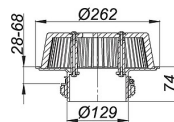

16. Juni 2019

Notentwässerungseinheit 86.1

Artikel Nr. **671394**
GTIN/EAN: 4001636671394
Rabattgruppe: 10

nach DIN EN 1253
für die Freispiegelentwässerung, verwendbar mit Dachabläufen 62, 64 oder
Aufstockelementen 630

Ausführung:

- höhenverstellbar von 28 – 68 mm
- arretierbar
- Laubfangkorb, verschraubt

Material:

Polypropylen, UV-stabilisiert

Falleitung

Ablaufleistungen gemessen nach DIN EN 1253 mit angeschlossener Falleitung = 3 m

Nennweite	DIN EN 1253 l/s (Anstauhöhe)	Ablaufleistung in l/s bei Anstauhöhen 5 - 65 mm						
		5 mm	15 mm	25 mm	35 mm	45 mm	55 mm	65 mm
DN 70 senkrecht	(mm)	0,80	3,60	5,90	8,70	12,10	14,80	15,00
DN 70 seitlich	(mm)	0,70	3,90	6,10	8,80	11,10	15,00	17,50
DN 100 senkrecht	(mm)	0,90	3,80	6,40	9,10	12,20	15,80	20,10
DN 100 seitlich	(mm)	0,90	3,70	6,40	8,90	12,10	15,90	20,10
DN 125 senkrecht	(mm)	0,90	3,80	6,20	9,10	12,10	15,70	20,00
DN 150 senkrecht	(mm)	0,90	3,70	6,50	9,30	12,80	16,50	21,50

Zubehör